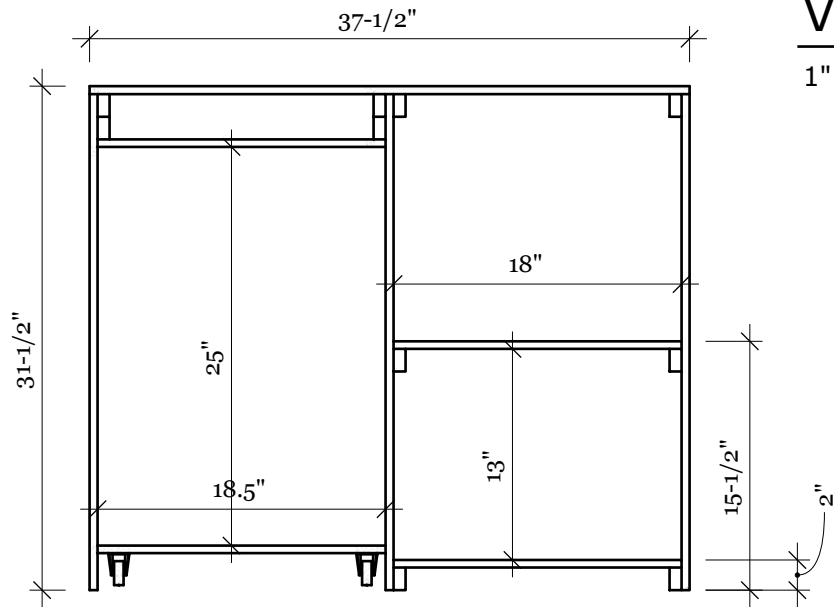

## Van Kitchen

1" = 1'-0"

FRONT

SIDE