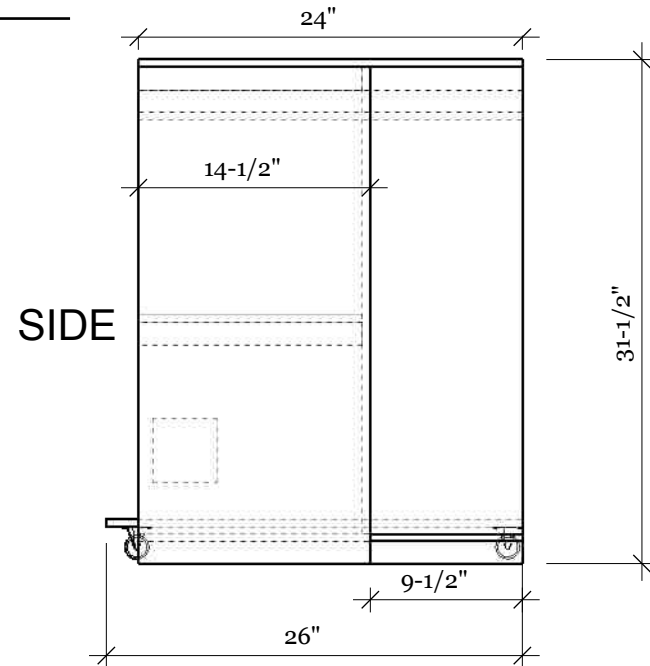

## Van Kitchen

1" = 1'-0"

FRONT

SIDE